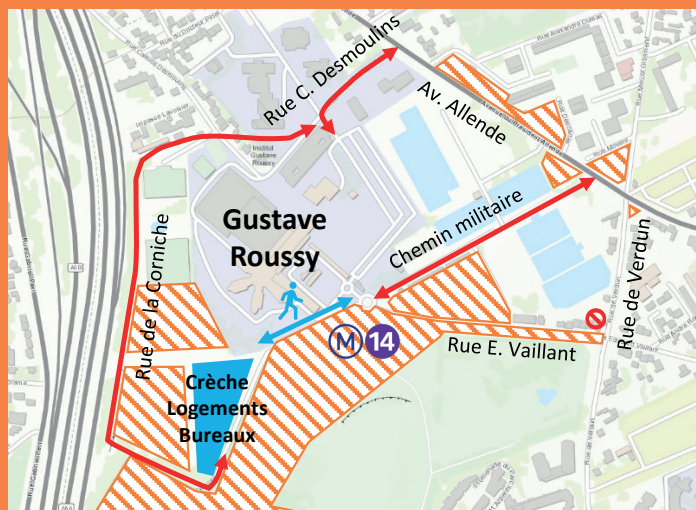

lettre d'information

INFO PROJET/CHANTIER
CAMPUS GRAND PARC - AVRIL 2024

En 2024, le métro arrive à Gustave Roussy !

Des travaux sont en cours pour préparer l'ouverture de la station Villejuif – Gustave Roussy.

À PARTIR DE MAI 2024 :

L'accès à l'hôpital se fera par la rue Camille Desmoulins et le Chemin militaire

FIN 2024 :

Ouverture de la station (ligne 14) et des premiers espaces publics
Réouverture de la rue E. Vaillant

EN 2025 :

Finalisation du parvis et des abords de la station pour la mise en service de la ligne 15 du métro

À PARTIR DE MAI 2024 :

Fermeture de la rue E. Vaillant
Accès hôpital par le Chemin militaire
Maintien de l'accès rue C. Desmoulin

À PARTIR DE L'ÉTÉ 2024 :

Accès piéton à la crèche D1b (ouverture septembre)
Accès véhicules à la crèche D1b par la rue de la Corniche (ouverture en août)

FIN 2024 :

Ouverture de la station et des premiers espaces publics
Réouverture de la rue E. Vaillant