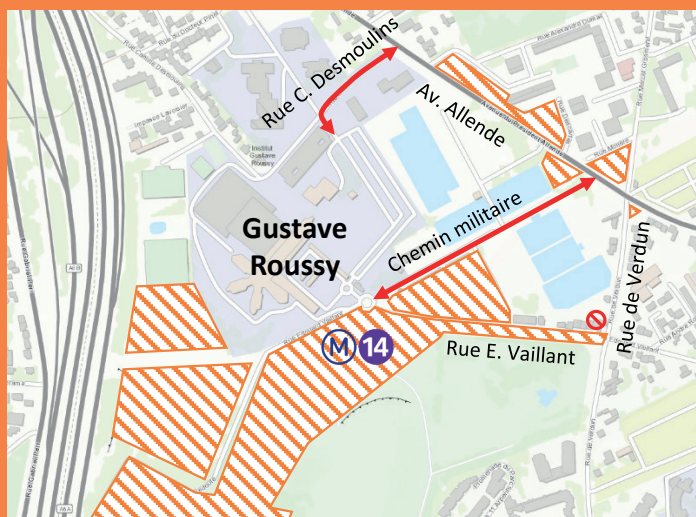

lettre d'information

INFO PROJET/CHANTIER
CAMPUS GRAND PARC - AVRIL 2024

En 2024, le métro arrive à Gustave Roussy !

Des travaux sont en cours pour préparer l'ouverture de la station Villejuif – Gustave Roussy.

À PARTIR DE MAI 2024 :

L'accès à l'hôpital se fera par la rue Camille Desmoulins et le Chemin militaire

FIN 2024 :

Ouverture de la station (ligne 14) et des premiers espaces publics
Réouverture de la rue E. Vaillant

EN 2025 :

Finalisation du parvis et des abords de la station pour la mise en service de la ligne 15 du métro

À PARTIR DE MAI 2024 :

Fermeture de la rue E. Vaillant
Accès hôpital par le Chemin militaire
Maintien de l'accès rue C. Desmoulin

À PARTIR DE L'ÉTÉ 2024 :

Accès piéton à la crèche D1b (ouverture septembre)
Accès véhicules à la crèche D1b par la rue de la Corniche (ouverture en août)

FIN 2024 :

Ouverture de la station et des premiers espaces publics
Réouverture de la rue E. Vaillant